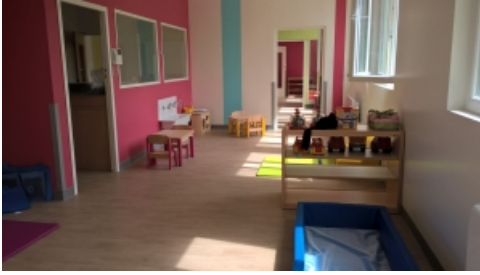

Publié sur *Aubergenville* (<https://www.aubergenville.fr>)

[Accueil](#) > Micro-crèche Sucrine

La micro-crèche Sucrine est une entreprise privée.

La micro-crèche Sucrine est mode de garde collectif La Maison Bleue.

L'établissement a une capacité d'accueil de 10 berceaux. Elle dispose d'une superficie de 132m² et d'un bel extérieur de 30m².

L'établissement est ouvert du lundi au vendredi de 8h30 à 19h00.

Ouverture prévue à la rentrée 2019.