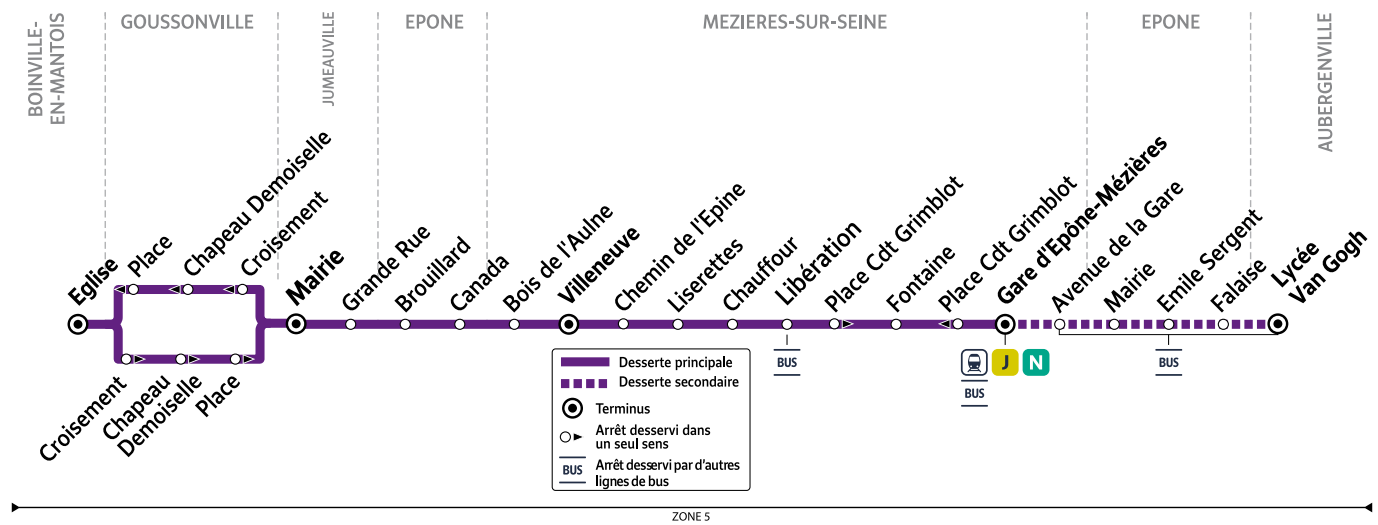

Les horaires sont calculés dans des conditions normales de circulation et sont sujets à des aléas.

RÉSEAU MANTOIS
Impasse Sainte Claire Deville
78200 Mantes-la-Jolie

@mantois_idfm
01 30 94 77 77
Téléchargez gratuitement
l'appli Accéo

iledefrance-mobilites.fr
Application disponible sur :
Téléchargez dans
l'App Store

île de France
mobilités

Horaires valables du 04 septembre 2023 au 07 juillet 2024

Du lundi au vendredi (sauf jours fériés)