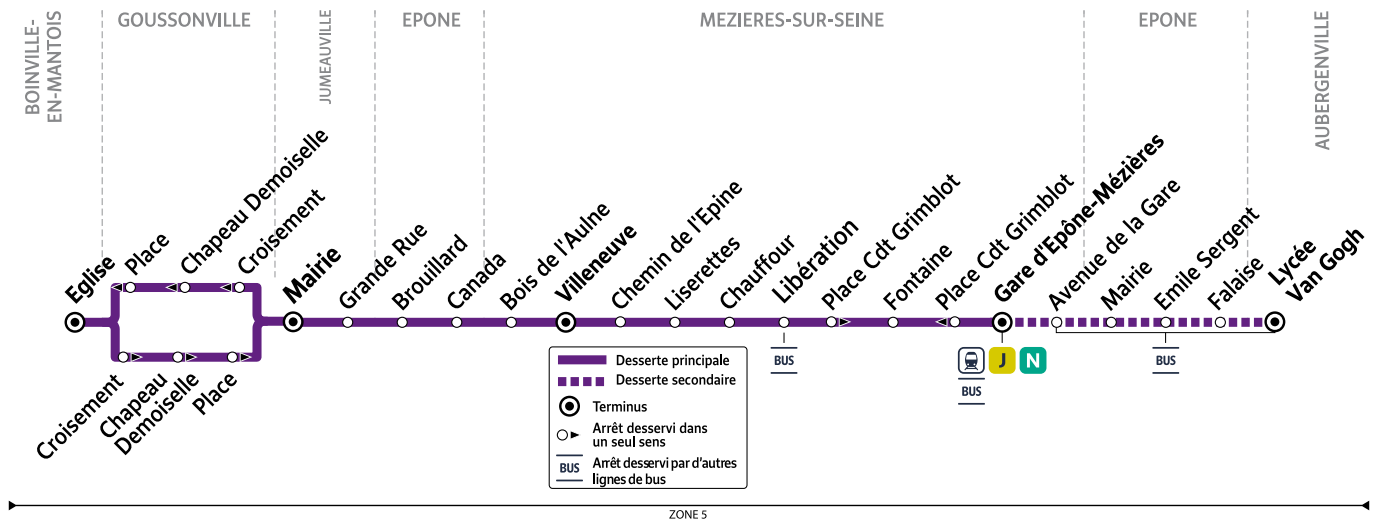

Horaires valables du 04 septembre 2023 au 07 juillet 2024

Du lundi au vendredi (sauf jours fériés)

Période de fonctionnement		PS	PS	PS	PS		
BOINVILLE-EN-MANTOIS	Église	6:51	6:57	7:57
GOUSSONVILLE	Croisement	6:54	7:01	8:01
	Chapeau Demoiselle	6:55	7:02	8:02
	Place	6:56	7:03	8:03
JUMEAUVILLE	Mairie	6:10	7:02	7:10	8:10
	Grande Rue	6:11	7:03	7:11	8:11
ÉPÔNE	Brouillard	6:15	7:07	7:15	8:15
	Canada	6:16	7:08	7:16	8:16
MÉZIÈRES-SUR-SEINE	Bois de l'Aulne	6:18	7:10	7:19	8:19
	Villeneuve	6:19	7:11	7:20	8:20
	Chemin de l'Épine	6:19	7:11	7:20	8:20
	Liserettes	6:20	7:12	7:21	8:21
	Chauffour	6:21	7:13	7:22	8:22
	Libération	6:22	7:14	7:25	8:25
	Place Cdt Grimblot	6:24	7:16	7:28	8:28
Fontaine	6:26	7:18	7:29	8:29	
Trains en provenance de Paris St Lazare		7:06	8:06
ÉPÔNE	Gare d'Épône-Mézières	6:31	7:23	7:27	8:27
Trains à destination de Paris St Lazare		6:47	7:30	7:48	8:47
MÉZIÈRES-SUR-SEINE	Avenue de la Gare	7:31	7:34	8:31	8:34
ÉPÔNE	Mairie	7:32	7:35	8:32	8:35
	Emile Sergent	7:34	7:37	8:34	8:37
	Falaise	7:35	7:38	8:35	8:38
AUBERGENVILLE	Lycée Van Gogh	7:45	7:48	8:45	8:48
Entrées lycée Van Gogh		7h55	7h55	8h55	8h55

Aucun service samedi, dimanche et jours fériés

PÉRIODES DE FONCTIONNEMENT

[PS] Période scolaire

À SAVOIR

En rouge : correspondance avec L44 pour lycée Van Gogh

VACANCES SCOLAIRES 2023-2024 - ZONE C

	Fin des cours	Jour de reprise
Rentrée scolaire 2023	-	lundi 4 septembre
Toussaint 2023	samedi 21 octobre	lundi 6 novembre
Noël 2023	samedi 23 décembre	lundi 8 janvier
Hiver 2024	samedi 10 février	lundi 26 février
Printemps 2024	samedi 6 avril	lundi 22 avril
Pont de l'Ascension 2024	mercredi 8 mai	lundi 13 mai
Grandes vacances 2024	samedi 6 juillet	-

Les horaires sont calculés dans des conditions normales de circulation et sont sujets à des aléas.

RÉSEAU MANTOIS
Impasse Sainte Claire Deville
78200 Mantes-la-Jolie

@mantois_idfm
01 30 94 77 77
Téléchargez gratuitement
l'appli Accéo